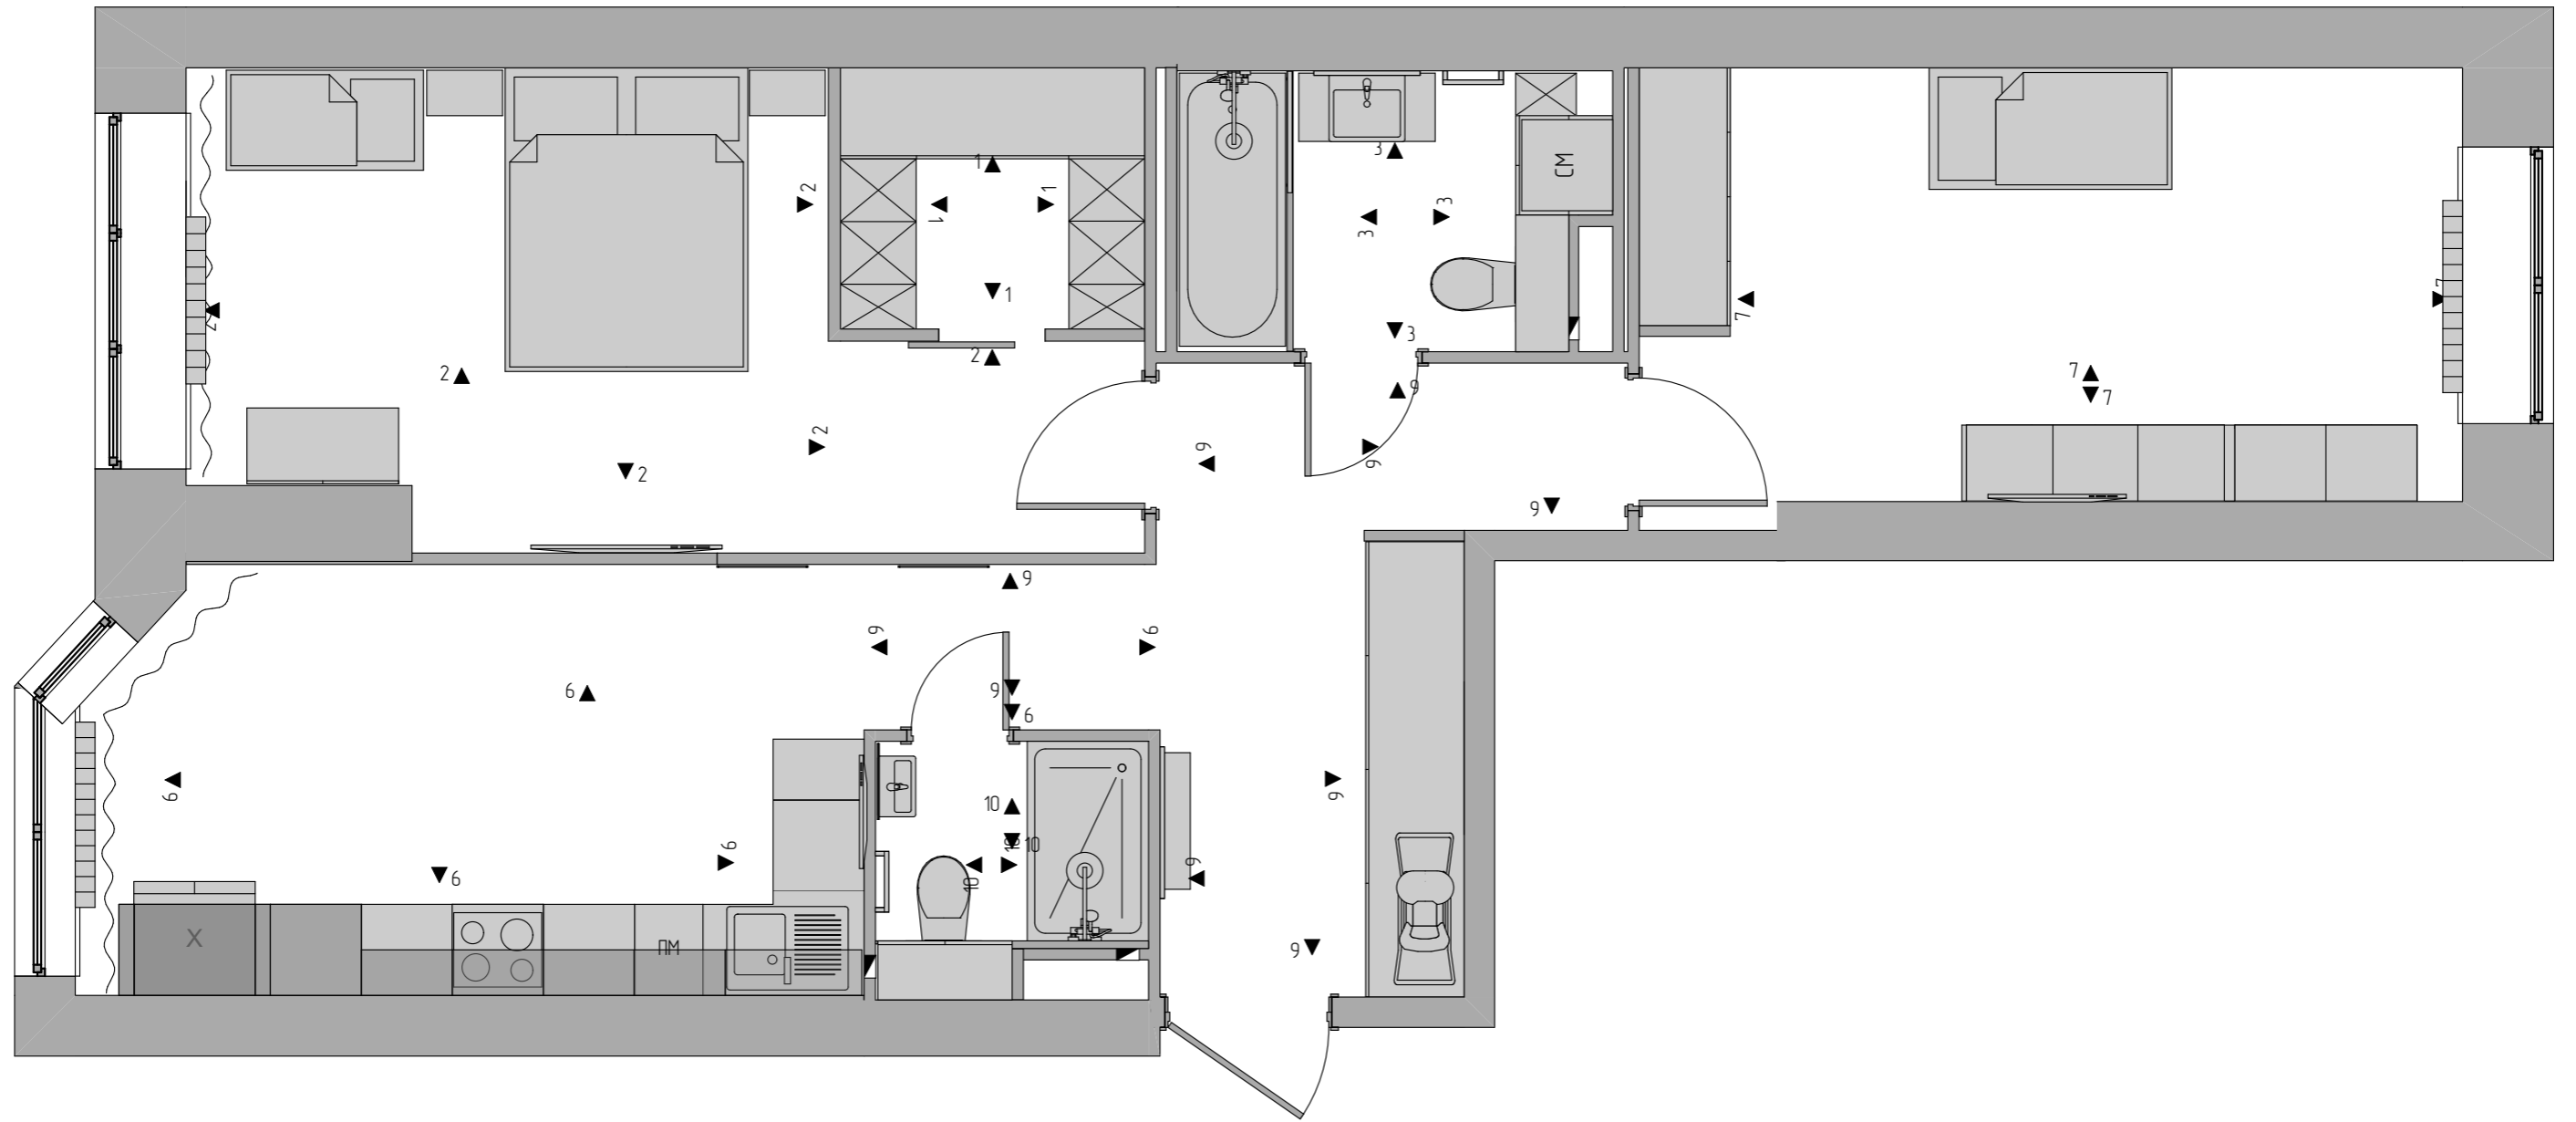

План развёрток и видов 1:50

						ДИ 21/09/22			
Изм.	Колуч	Лист	№Дак	Подп.	Дата	г. Санкт-Петербург, ул. Малая Бухарестская, 12, кв. 2185, ЖК "Новое Купчино"			
Рук. проекта	Безлуцкий В.Г.					Дизайн проект интерьера	Стадия	Лист	Листов
Разработал	Сидоров С.Г.						П	ДИ-19	26
Проверил									
						План развёрток и видов	<b>SCALE HOME</b> design studio		