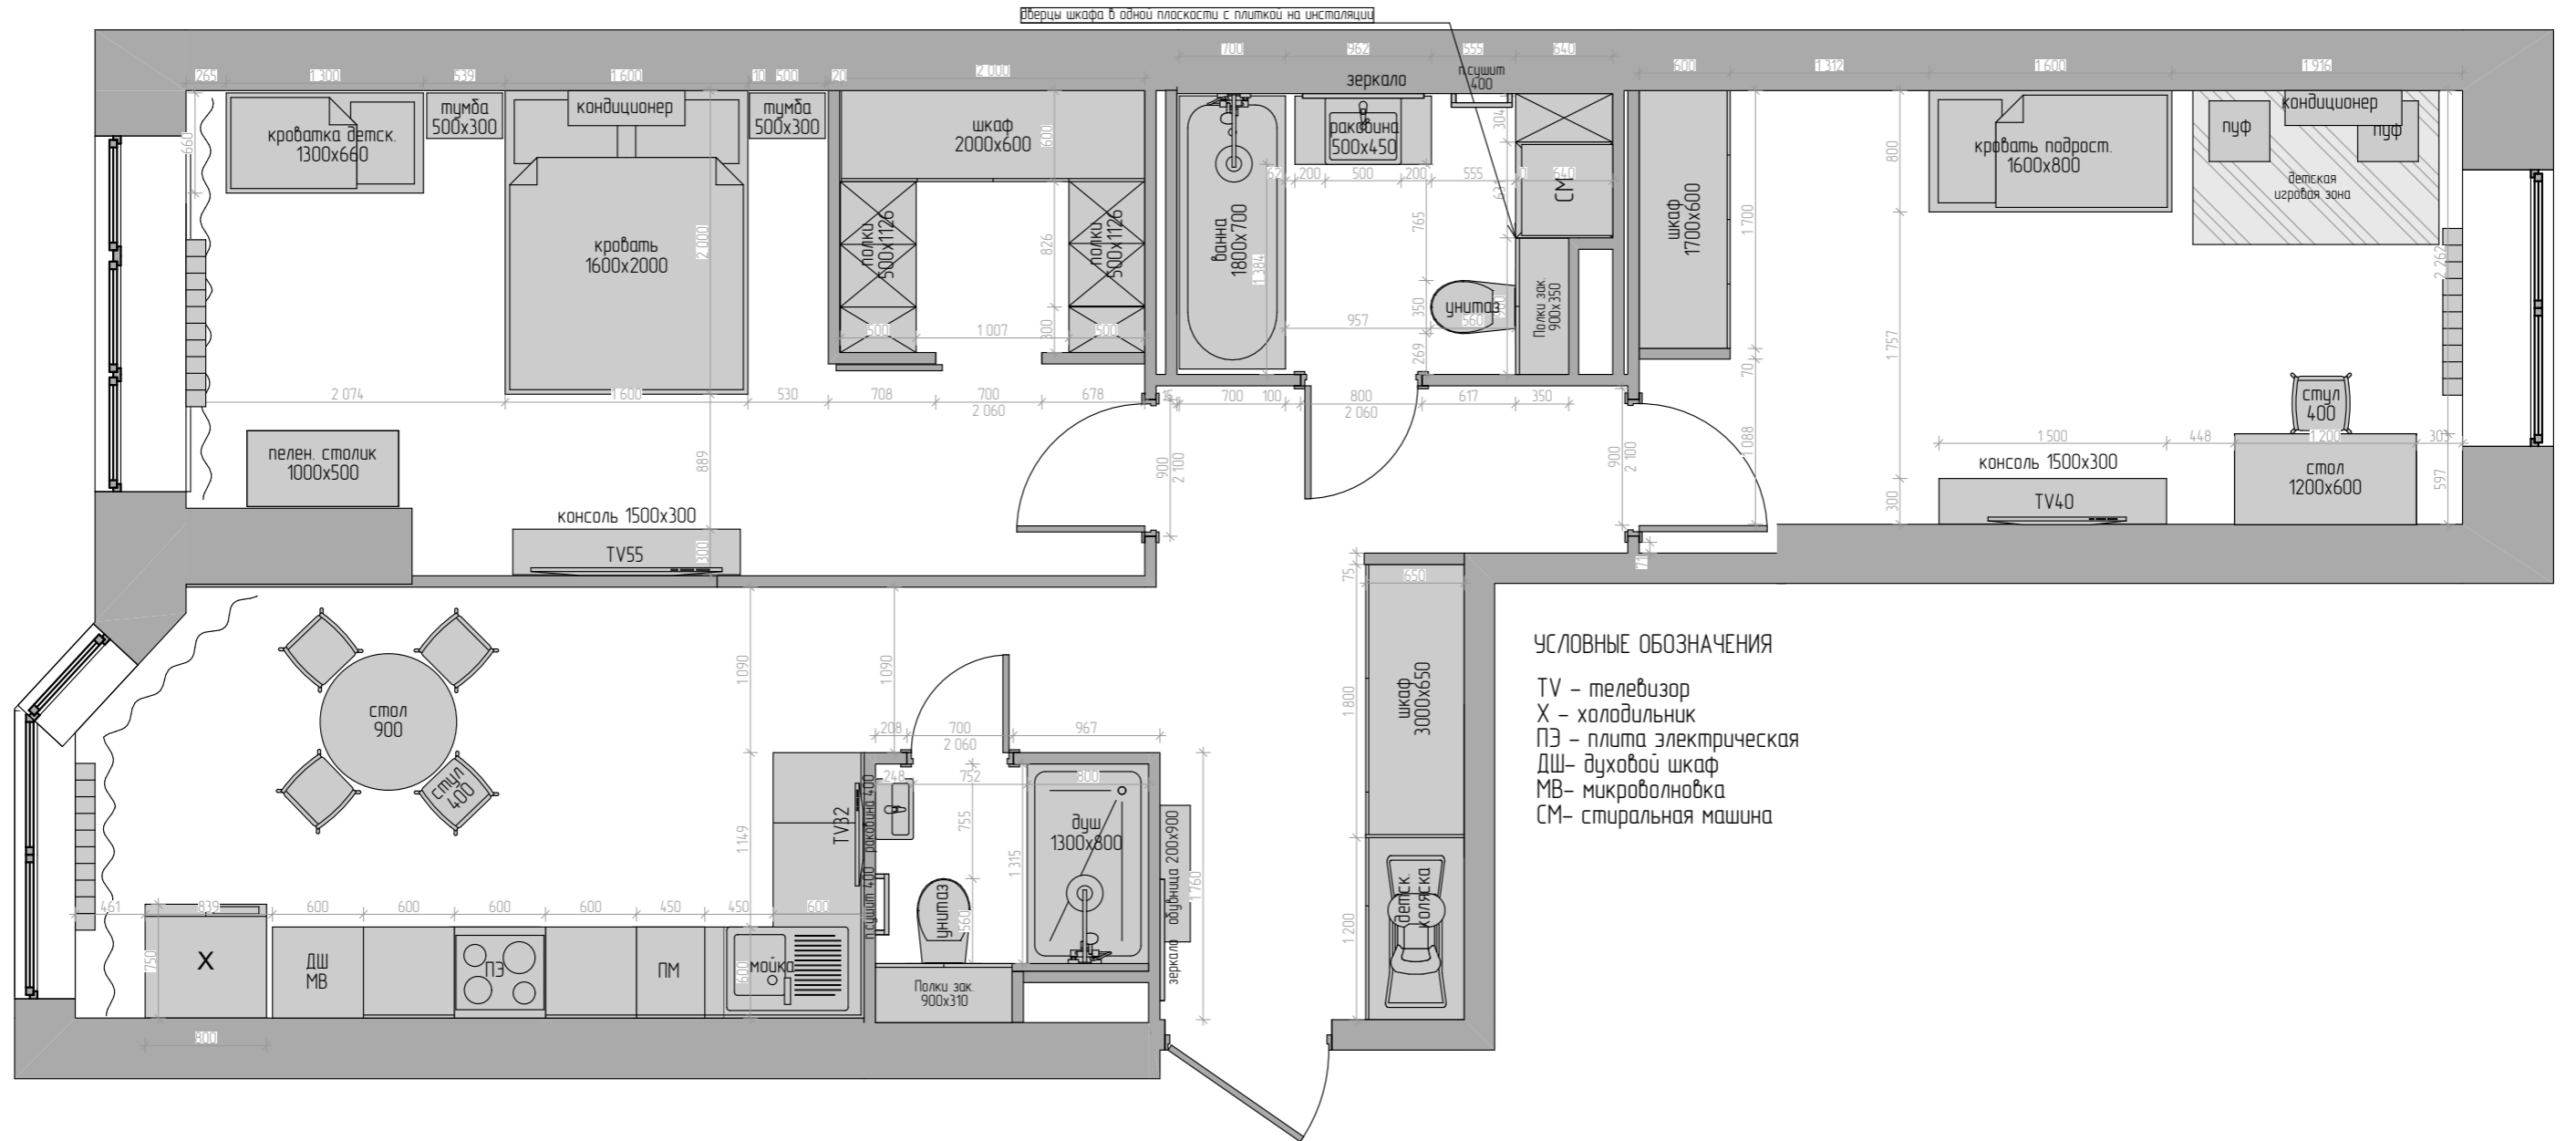

План расстановки мебели . 1:50

						ДИ 21/09/22			
Изм.	Колуч	Лист	№Дак	Подп.	Дата	г. Санкт-Петербург, ул. Малая Бухарестская, 12, кв. 2185, ЖК "Новое Купчино"			
Рук. проекта	Безлуцкий В.Г.					Дизайн проект интерьера	Стадия	Лист	Листов
Разработал	Сидоров С.Г.						П	ДИ-7	28
Проверил									
План расстановки мебели									