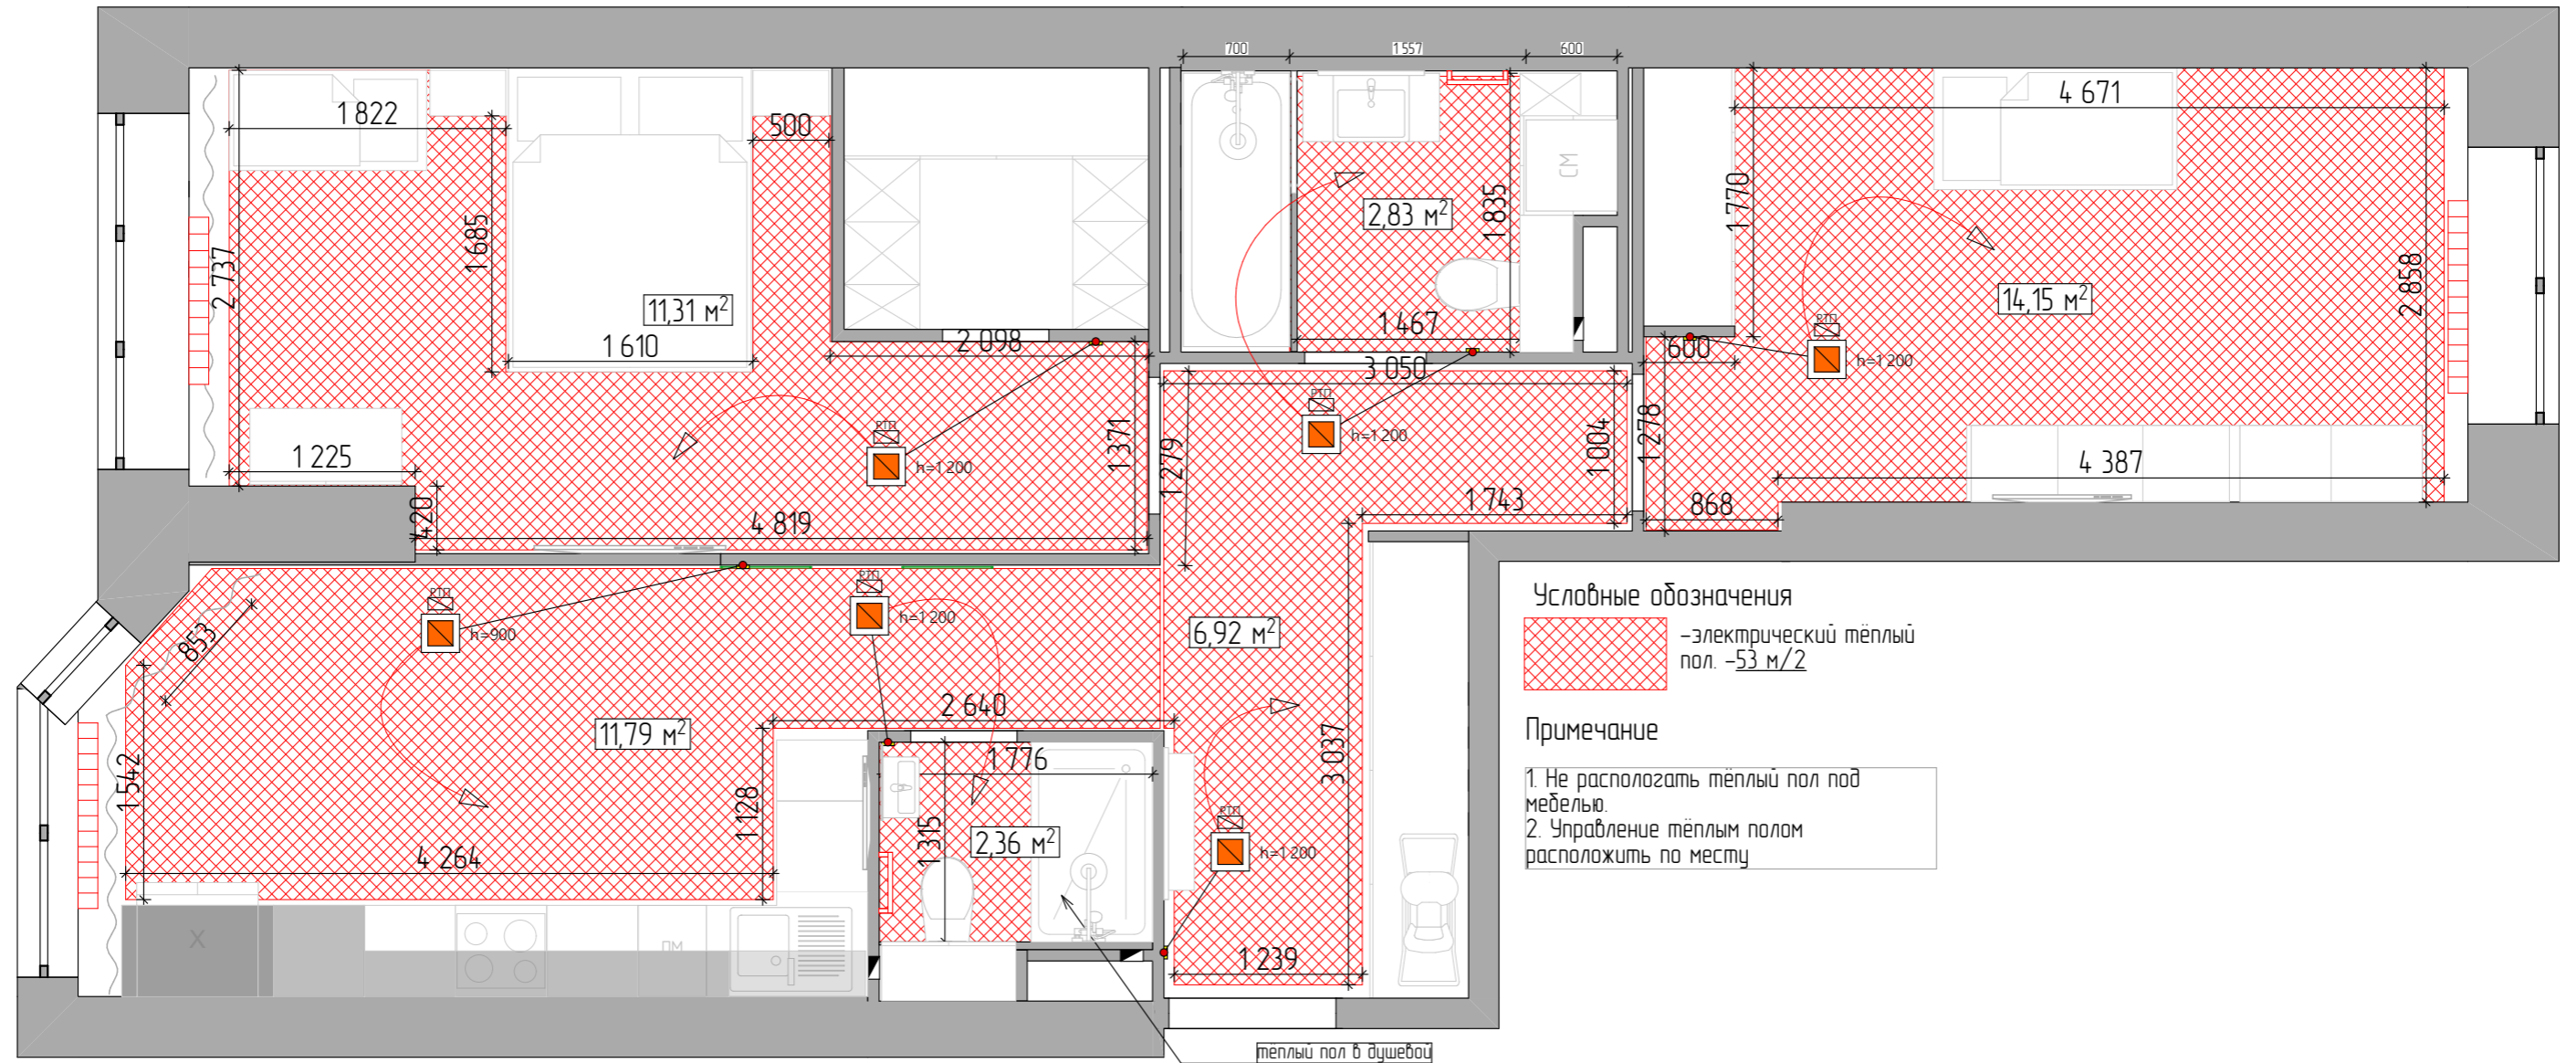

План размещения тёплого пола 1:50

						ДИ 21/09/22			
Изм.	Колуч	Лист	№Док	Подп.	Дата	г. Санкт-Петербург, ул. Малая Бухарестская, 12, кв. 2185, ЖК "Новое Купчино"			
Рук. проекта	Безлуцкий В.Г.					Дизайн проект интерьера	Стадия	Лист	Листов
Разработал	Сидоров С.Г.						П	ДИ-18	26
Проверил						План размещения тёплого пола	SCALE-HOME design studio		